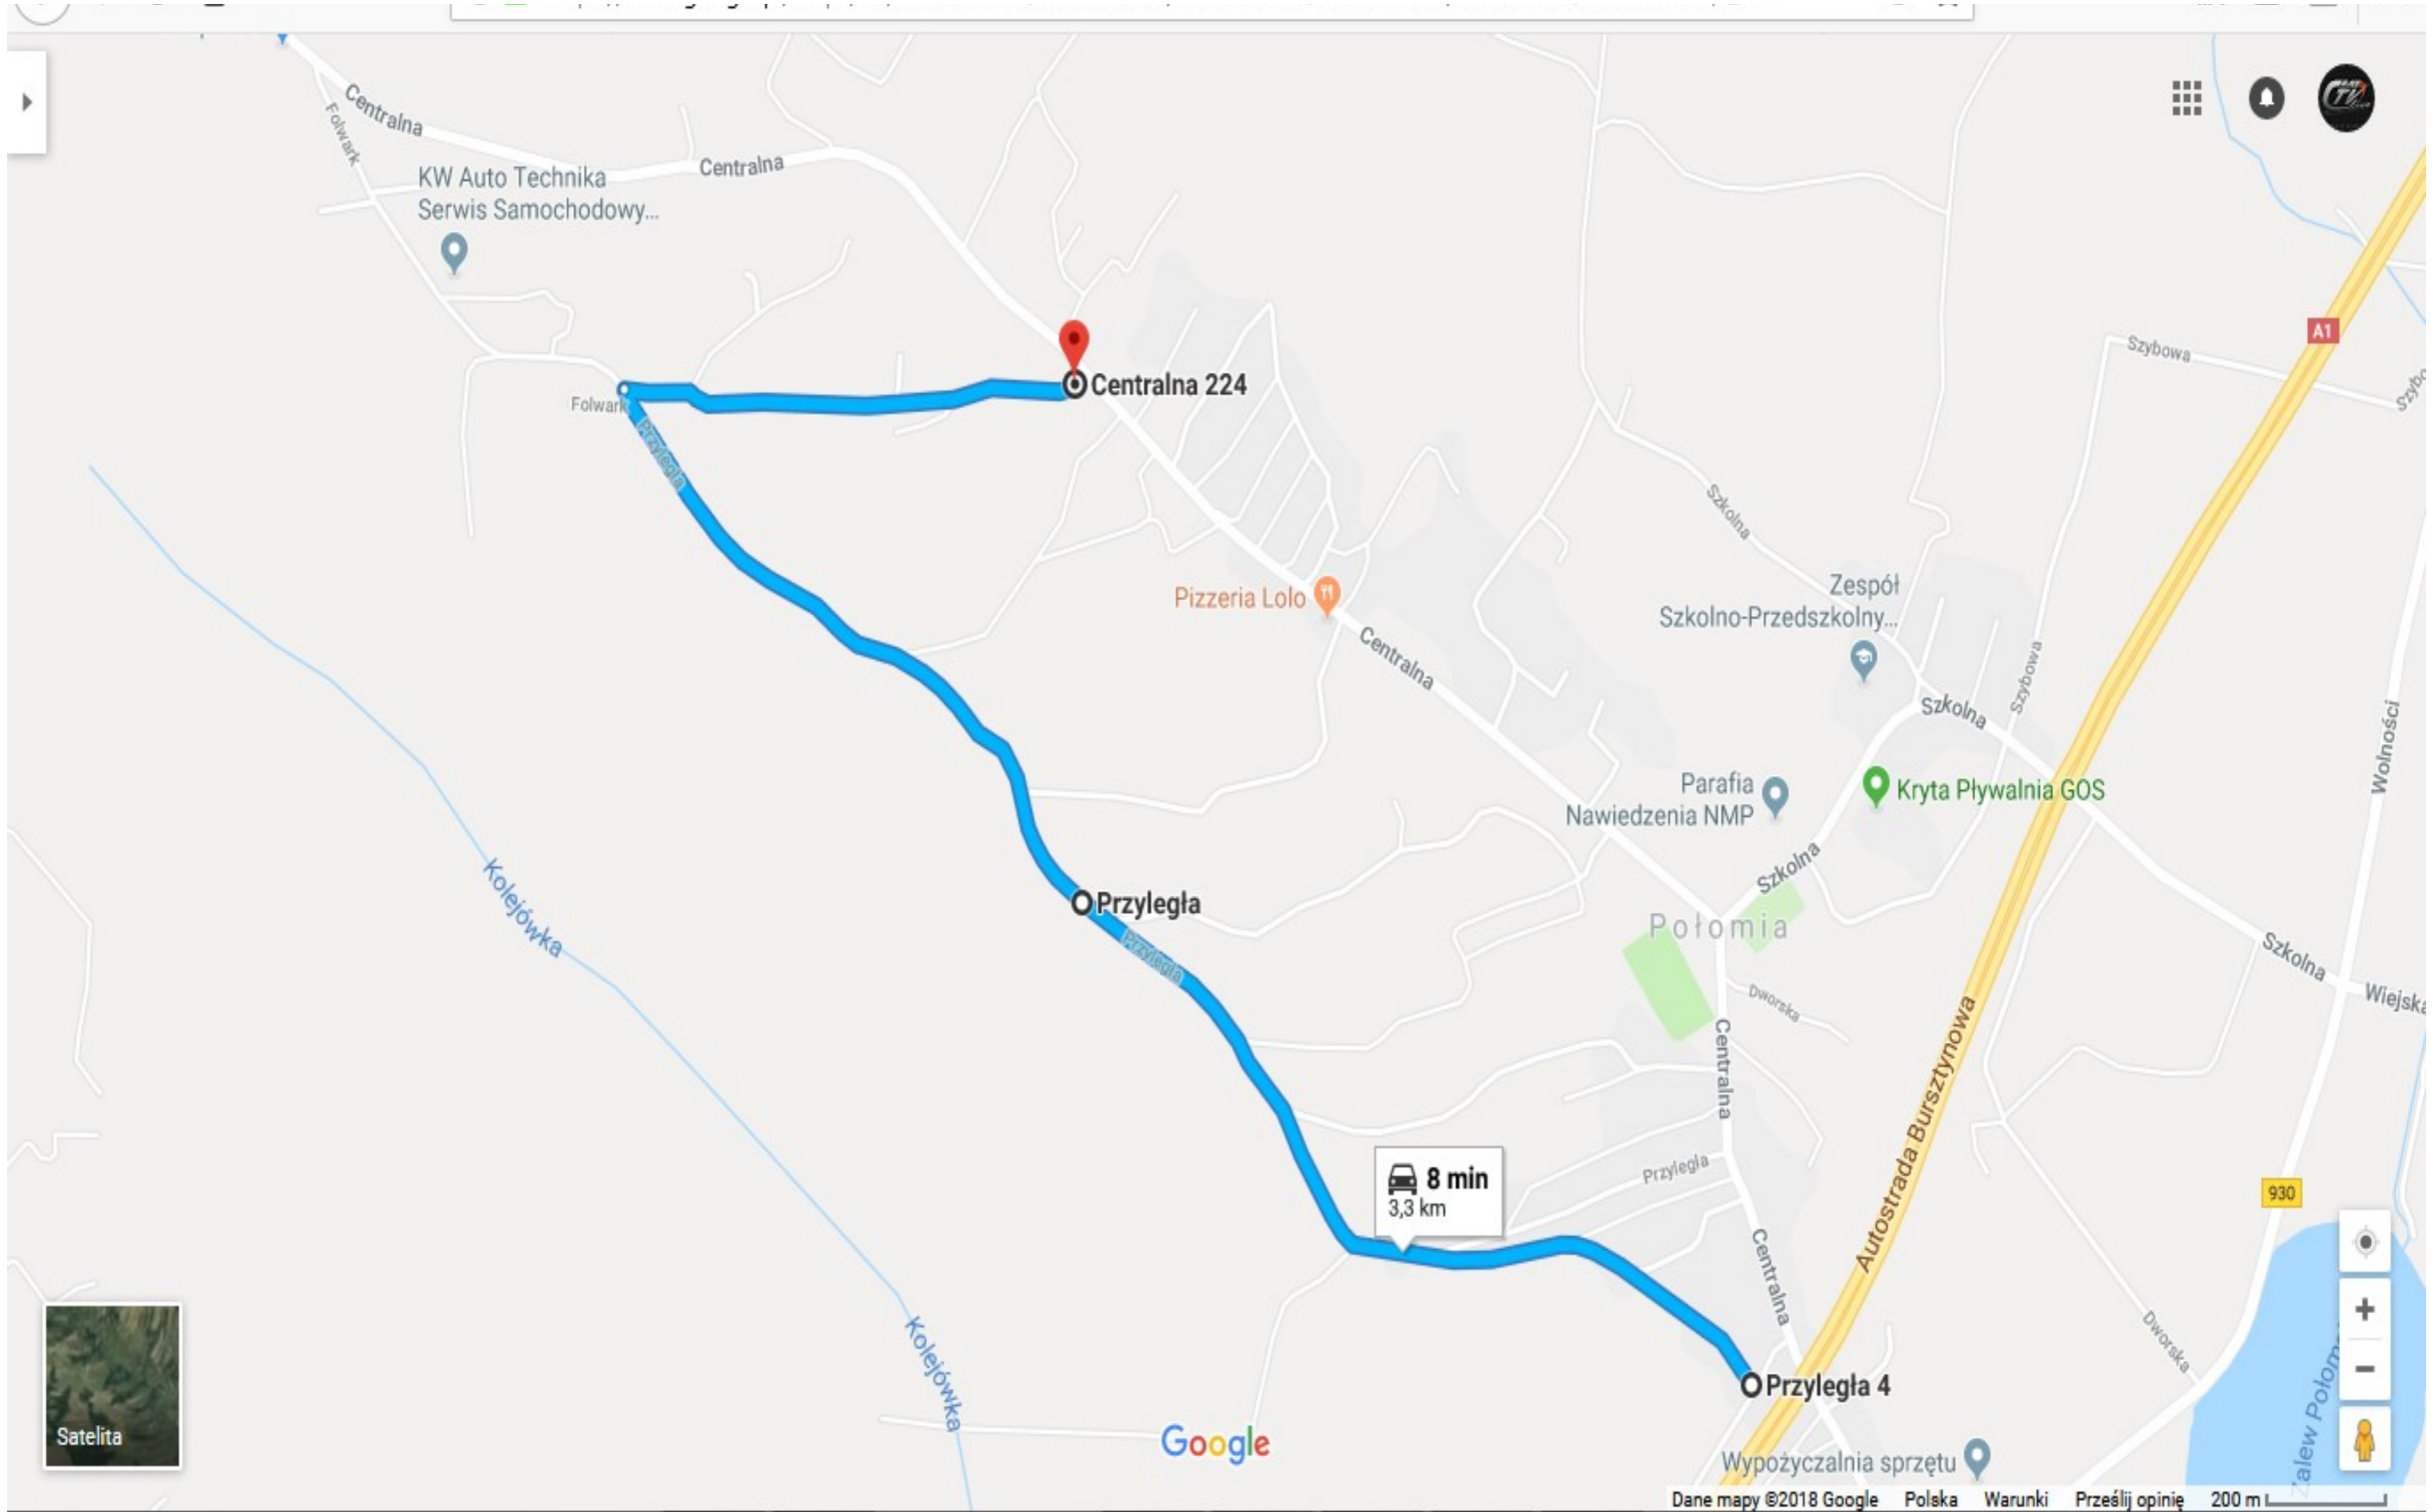

# OS 1,3,5 Folwark-Przyległa

Drogi polne, dojazdy do posesji, bramki oraz bramy zostaną oznakowane taśmą ostrzegawczą

Centralna 224

Pizzeria Lolo

Kryta Pływalnia GOS

Przystęga

8 min  
3,3 km

Przystęga 4

Satelita

Google